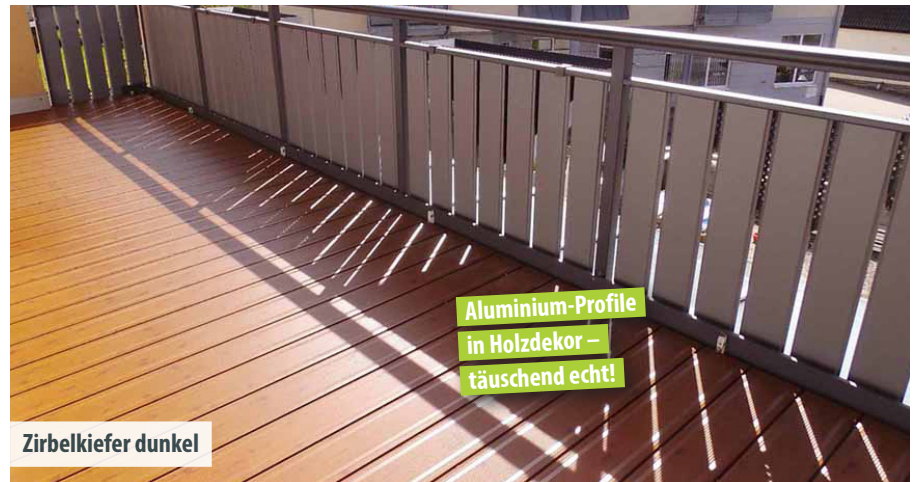

Wir produzieren CE-konform. Unsere Produkte entsprechen deshalb den geltenden europäischen Vorschriften.

G&Z Perl-Effekt

Durch unsere hochwertige Feinstruktur-Oberfläche* perlt das Regenwasser gut ab und nimmt daher Schmutzpartikel einfach mit.

Garantierte Qualität

Die Qualität unserer Aluminium-Produkte hält höchsten Ansprüchen stand, deshalb geben wir Ihnen darauf 20 Jahre Garantie.**

Unser Fachhändler in Ihrer Nähe: