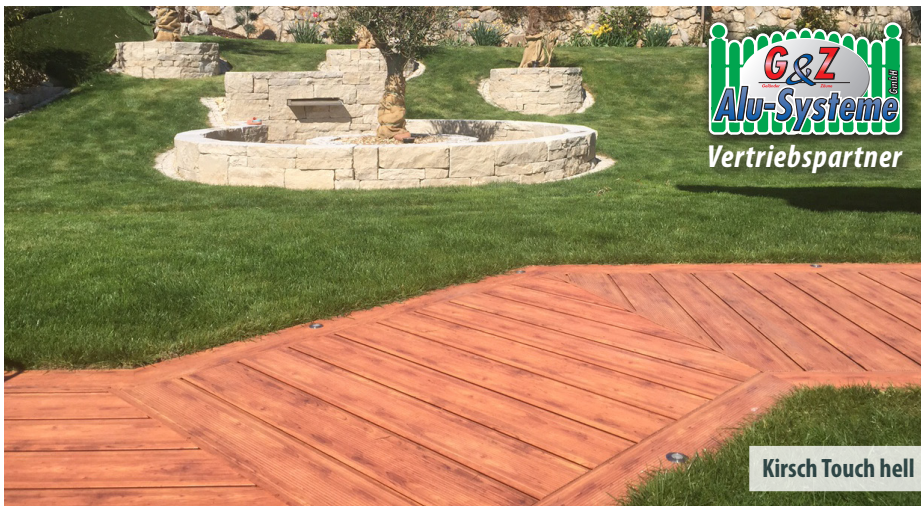

LANGLEBIG &
DAUERHAFT
SCHÖN

Vertriebspartner

Vorteile & Wissenswertes:

- für jeden Unterbau geeignet, egal ob Aluminium, Holz, Beton oder Stahl (bestehende Unterkonstruktionen können ggf. wiederverwendet werden)
- verzugsfrei und formstabil, witterungsbeständig, keine Rissbildung, kein Splintern, keine Pilzbildung
- kein Streichen, kein Schleifen, kein Wachsen, kein Ölen...
- einfache Wasser-Reinigung
- Keine Geräusche beim Auftreten. Diese werden durch intelligente Konstruktion und spezielle Dämmstreifen unterbunden.
- G&Z Bodendielen sind in vielen attraktiven Farben und Holzdekoren erhältlich!
- Die gleichmäßige und ästhetische Oberflächenstruktur wertet das Gesamtbild von allen Balkonen und Terrassen auf.
- G&Z Bodendielen erhitzen nicht mehr als andere Materialien (z. B. Beton-Steinplatten).
- 100 % recyclebar, kein Sondermüll

1 x kaufen –
ein Leben lang
genießen!

RAL 9007

G&Z
Alu-Systeme
Vertriebspartner

Kirsch Touch hell

Technische Daten:

[Bodendiele] [Verbinder]

Material: Aluminium
 Profilmaß: 145 x 15 mm
 Profillänge: 6 m
 Gewicht: nur ca. 12 kg/m²
 Aufbauhöhe: z. B. 4,5 cm